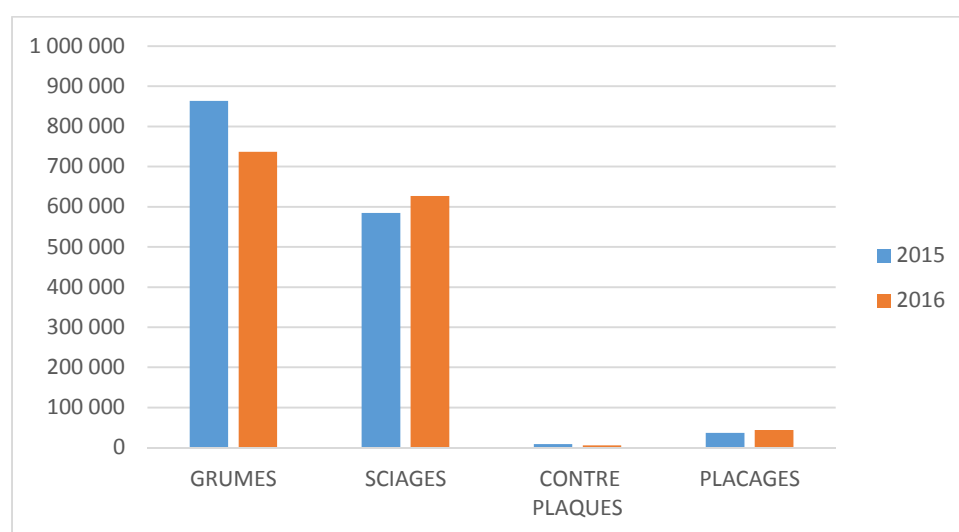

ANALYSE COMPAREE DES EXPORTATIONS

(Exercices 2015 et 2016)

<i>Production</i>	2015	2016	<i>Variation absolue</i>	<i>Variation relative</i>
<i>GRUMES</i>	863 419	737 017	-126 402	-17,15 %
<i>SCIAGES</i>	584 725	627 111	+42 386	+6,76 %
<i>CONTRE PLAQUES</i>	9 012	5 624	-3 388	-60,24 %
<i>PLACAGES</i>	37 014	43 978	+6 964	+15,84 %
<i>PARQUETS</i>	0	0	0	0
<i>PRODUITS SPECIAUX</i>	1 867 469	1 714 342	-153 127	-8,93 %

Graphique 1: Données comparées de 2015 et 2016

A partir du graphique ci-dessus, il ressort que les spécifications en grumes ont connu une baisse par rapport à l'exercice 2015, avec une variation relative estimée à -17,17%. Il en est de même pour les contreplaqués avec une variation relative de -60,24% pour ce même exercice. Par contre, les sciages connaissent une légère hausse avec une variation de +6,76 % entre l'année 2015 et 2016. Les placages eux voient une augmentation, avec une valeur relative de +15,84. Les produits spéciaux quant à eux sont en légère baisse par rapport à 2015 avec une variation de -8,93%.